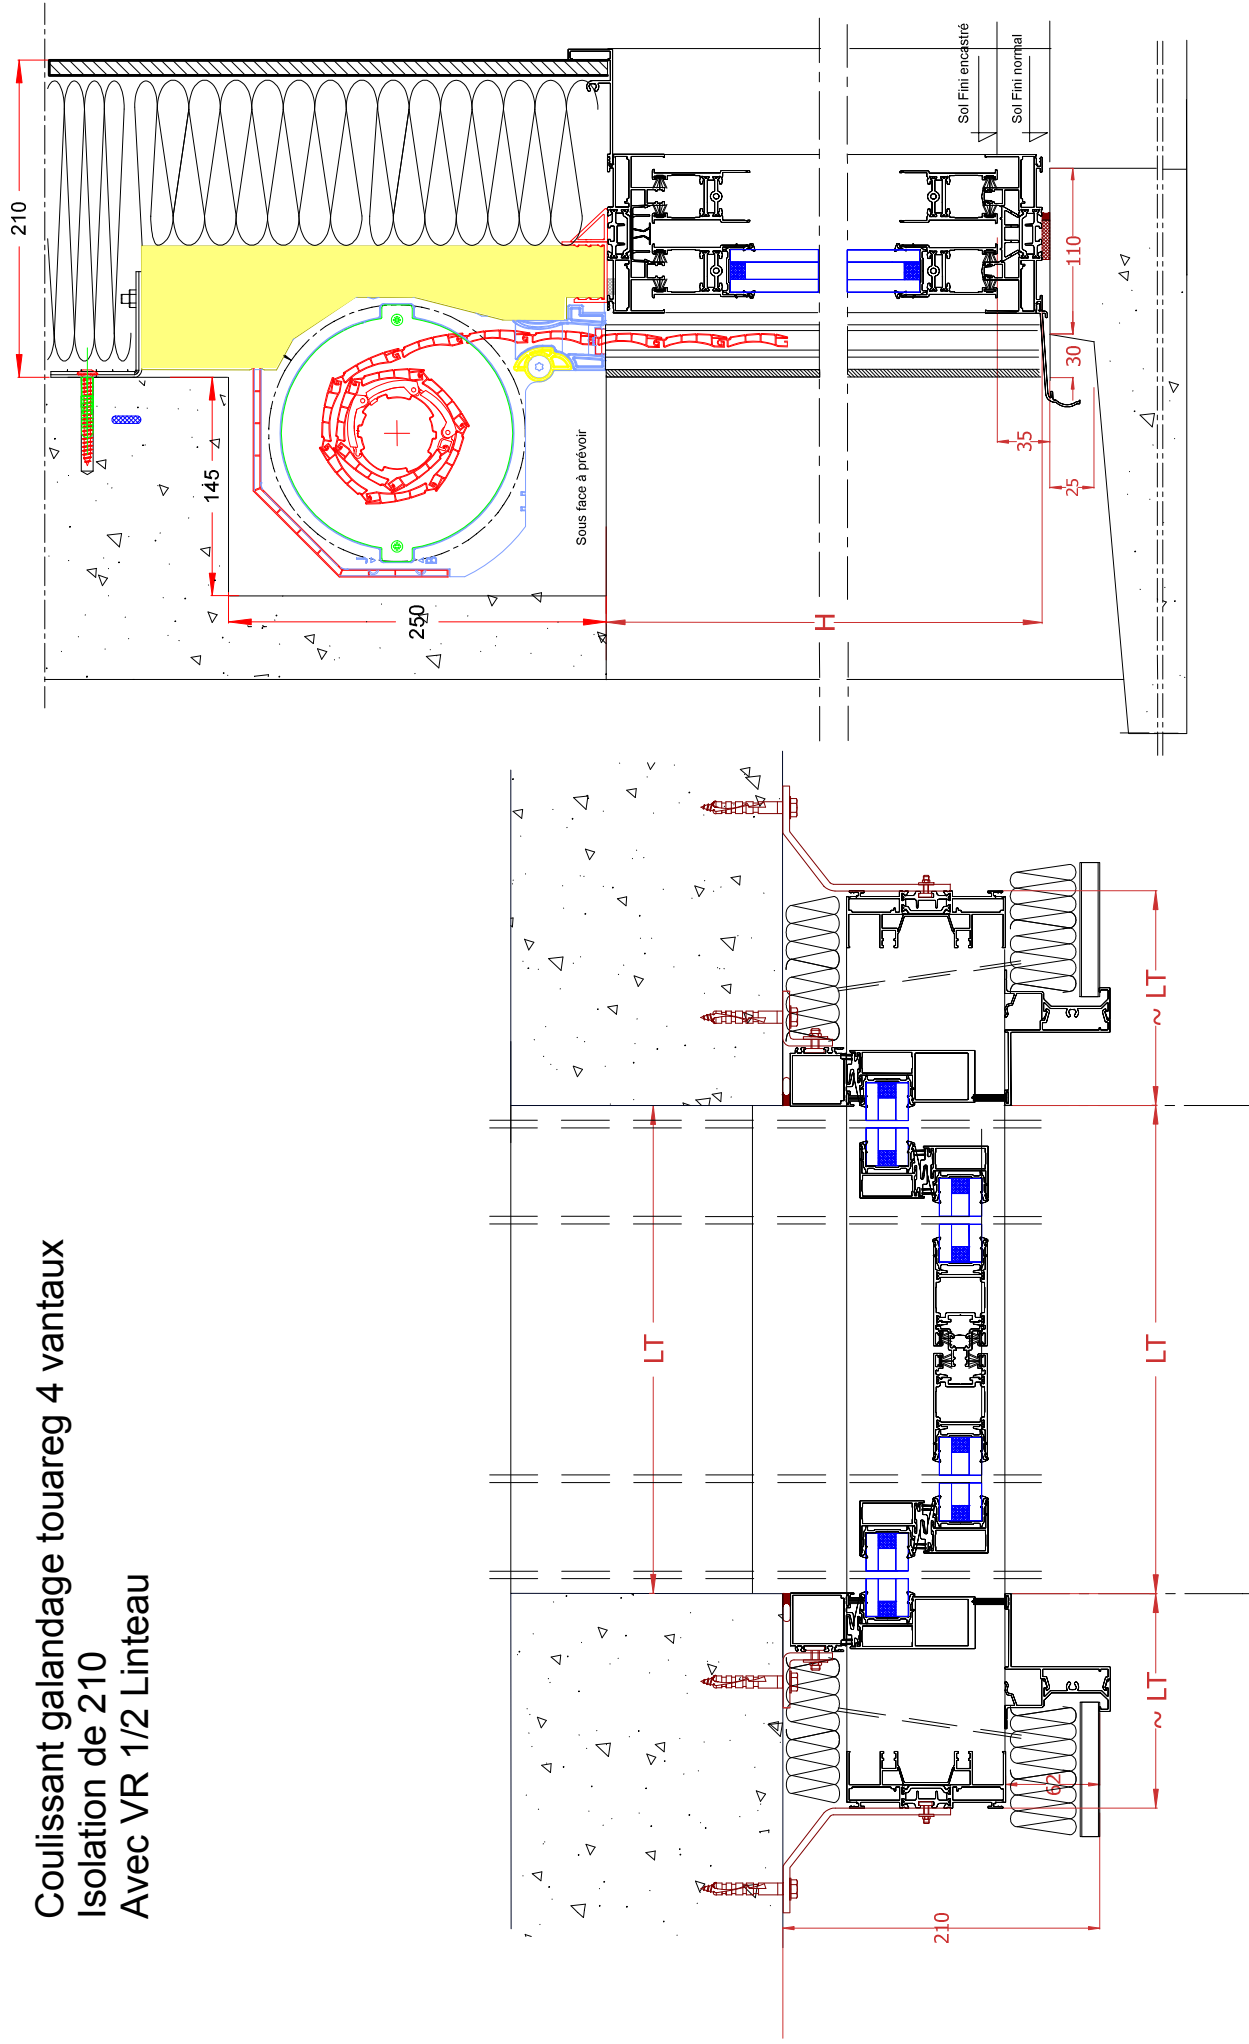

BAIE PLAST

2 Rails 2 ou 4 vantaux

Edition 2

Réservations Galandage Touareg

Couissant galandage touareg 2 vantaux
 Isolation de 210
 Coffre linteau

Coulissant galandage touareg 2 vantaux
 Isolation de 210
 Sans VR

Coulissant galandage touareg 2 vantaux
 Isolation de 210
 Avec VRI

Couissant galandage touareg 4 vantaux
 Isolation de 210
 Avec VR 1/2 Linteau

Coulissant galandage touareg 2 vantaux
 Isolation de 210
 Coffre linteau

Coulissant galandage touareg 2 vantaux
 Isolation de 210
 Sans VR

Coulissant galandage touareg 2 vantaux
 Isolation de 210
 Avec VRI

Coulissant galandage touareg 2 vantaux Isolation de 210 Avec VR 1/2 Linteau