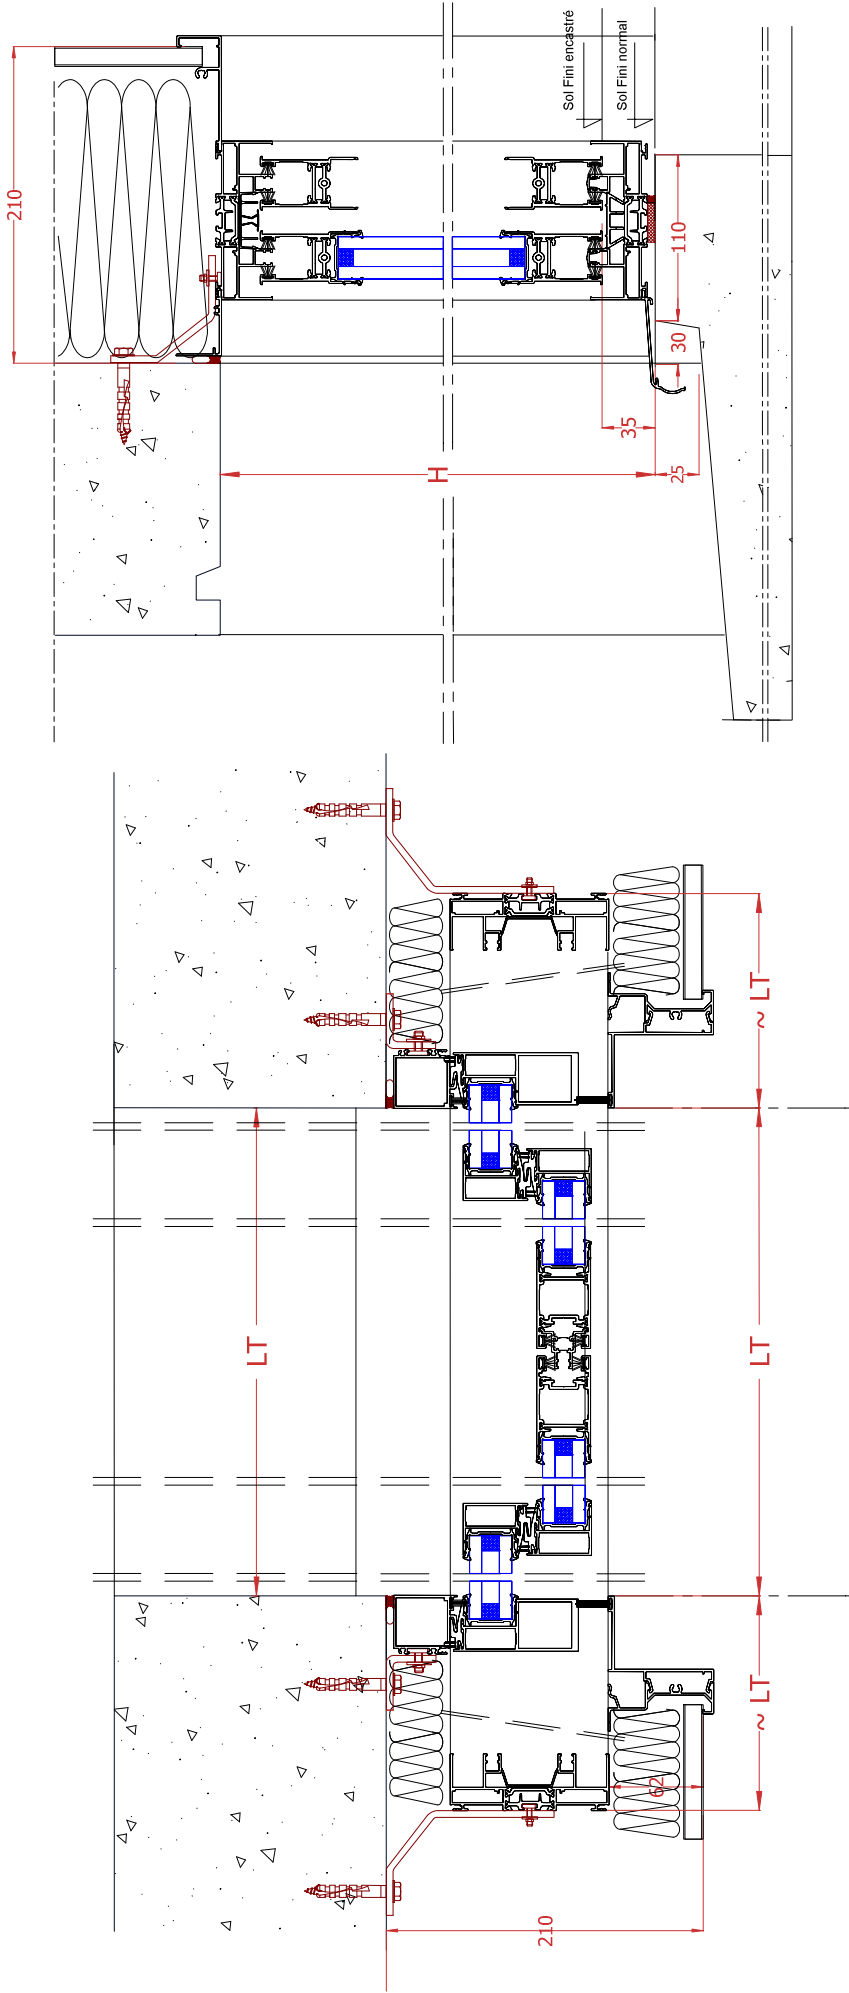

BAIE PLAST

2 Rails 2 ou 4 vantaux

Edition 2

Réservations Galandage Touareg

Couissant galandage touareg 2 vantaux
 Isolation de 210
 Coffre linteau

Coulissant galandage touareg 2 vantaux
 Isolation de 210
 Sans VR

Coulissant galandage touareg 2 vantaux
 Isolation de 210
 Avec VRI

Couissant galandage touareg 4 vantaux
 Isolation de 210
 Avec VR 1/2 Linteau

Coulissant galandage touareg 2 vantaux
 Isolation de 210
 Coffre linteau

Coulissant galandage touareg 2 vantaux
 Isolation de 210
 Sans VR

Coulissant galandage touareg 2 vantaux
 Isolation de 210
 Avec VRI

Coulissant galandage touareg 2 vantaux Isolation de 210 Avec VR 1/2 Linteau