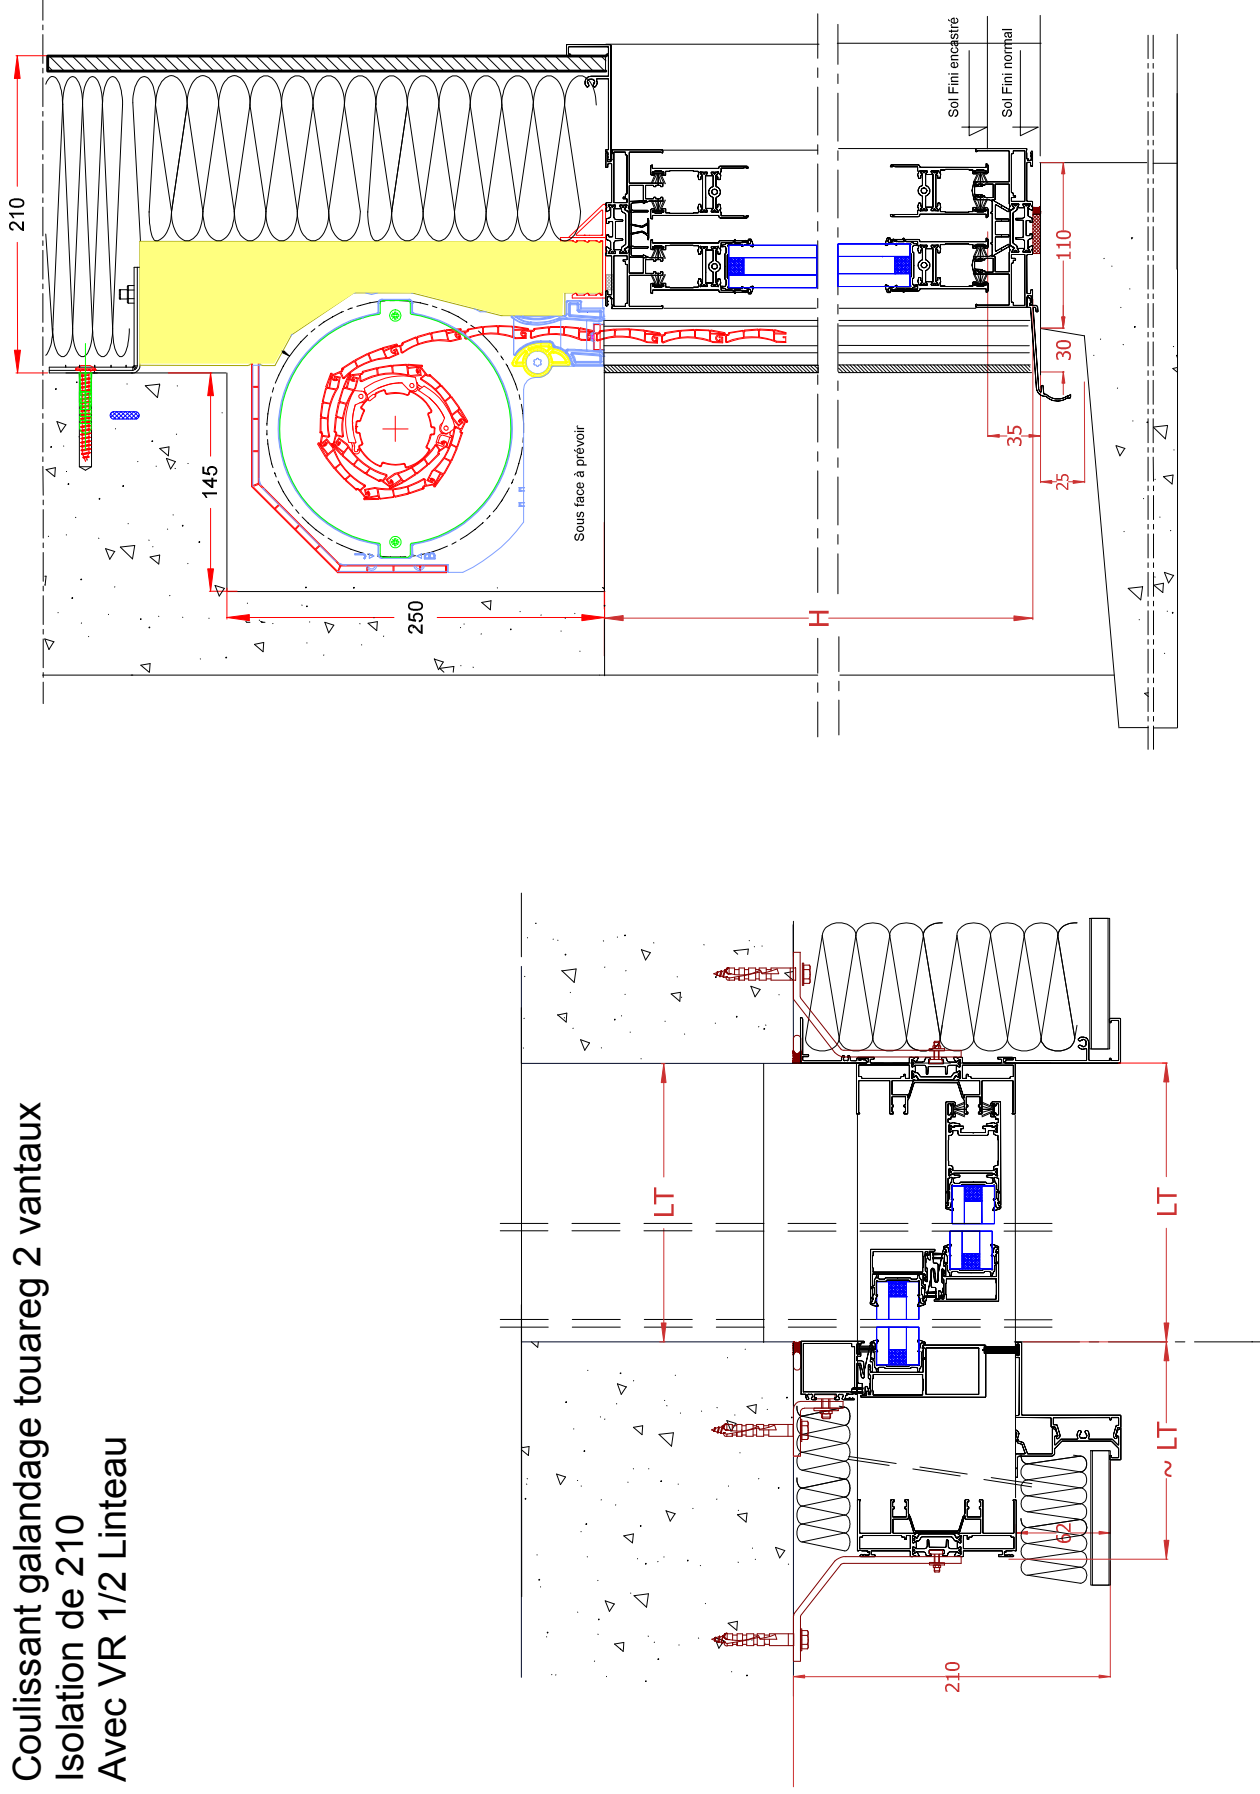

BAIE PLAST

2 Rails 2 ou 4 vantaux

Edition 2

Réservations Galandage Touareg

Couissant galandage touareg 2 vantaux
 Isolation de 210
 Coffre linteau

Coulissant galandage touareg 2 vantaux
 Isolation de 210
 Sans VR

Coulissant galandage touareg 2 vantaux
 Isolation de 210
 Avec VRI

Couissant galandage touareg 4 vantaux
 Isolation de 210
 Avec VR 1/2 Linteau

Coulissant galandage touareg 2 vantaux
 Isolation de 210
 Coffre linteau

Coulissant galandage touareg 2 vantaux
 Isolation de 210
 Sans VR

Coulissant galandage touareg 2 vantaux
 Isolation de 210
 Avec VRI

Coulissant galandage touareg 2 vantaux Isolation de 210 Avec VR 1/2 Linteau