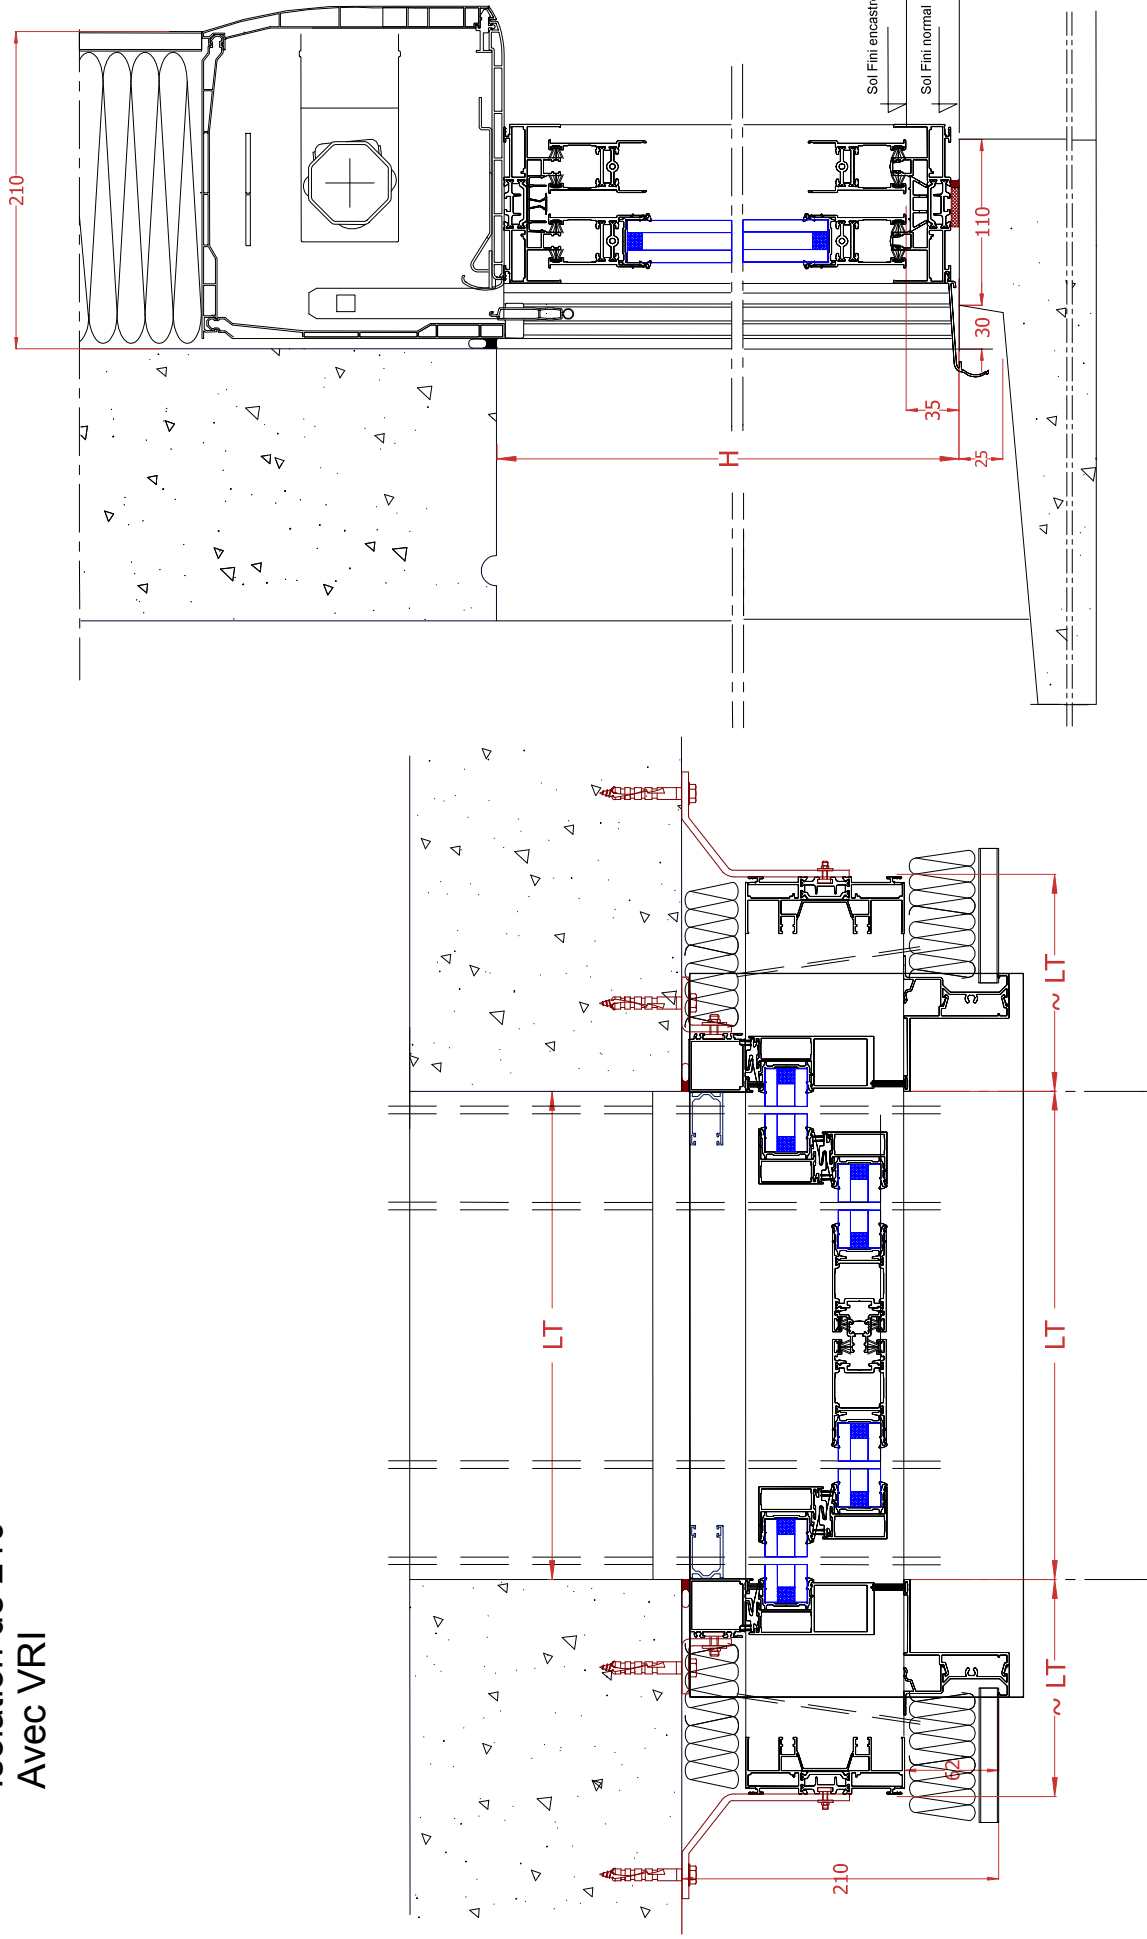

BAIE PLAST

2 Rails 2 ou 4 vantaux

Edition 2

Réservations Galandage Touareg

Couissant galandage touareg 2 vantaux
 Isolation de 210
 Coffre linteau

Coulissant galandage touareg 2 vantaux
 Isolation de 210
 Sans VR

Coulissant galandage touareg 2 vantaux
 Isolation de 210
 Avec VRI

Couissant galandage touareg 4 vantaux
 Isolation de 210
 Avec VR 1/2 Linteau

Coulissant galandage touareg 2 vantaux
 Isolation de 210
 Coffre linteau

Coulissant galandage touareg 2 vantaux
 Isolation de 210
 Sans VR

Coulissant galandage touareg 2 vantaux
 Isolation de 210
 Avec VRI

Coulissant galandage touareg 2 vantaux Isolation de 210 Avec VR 1/2 Linteau